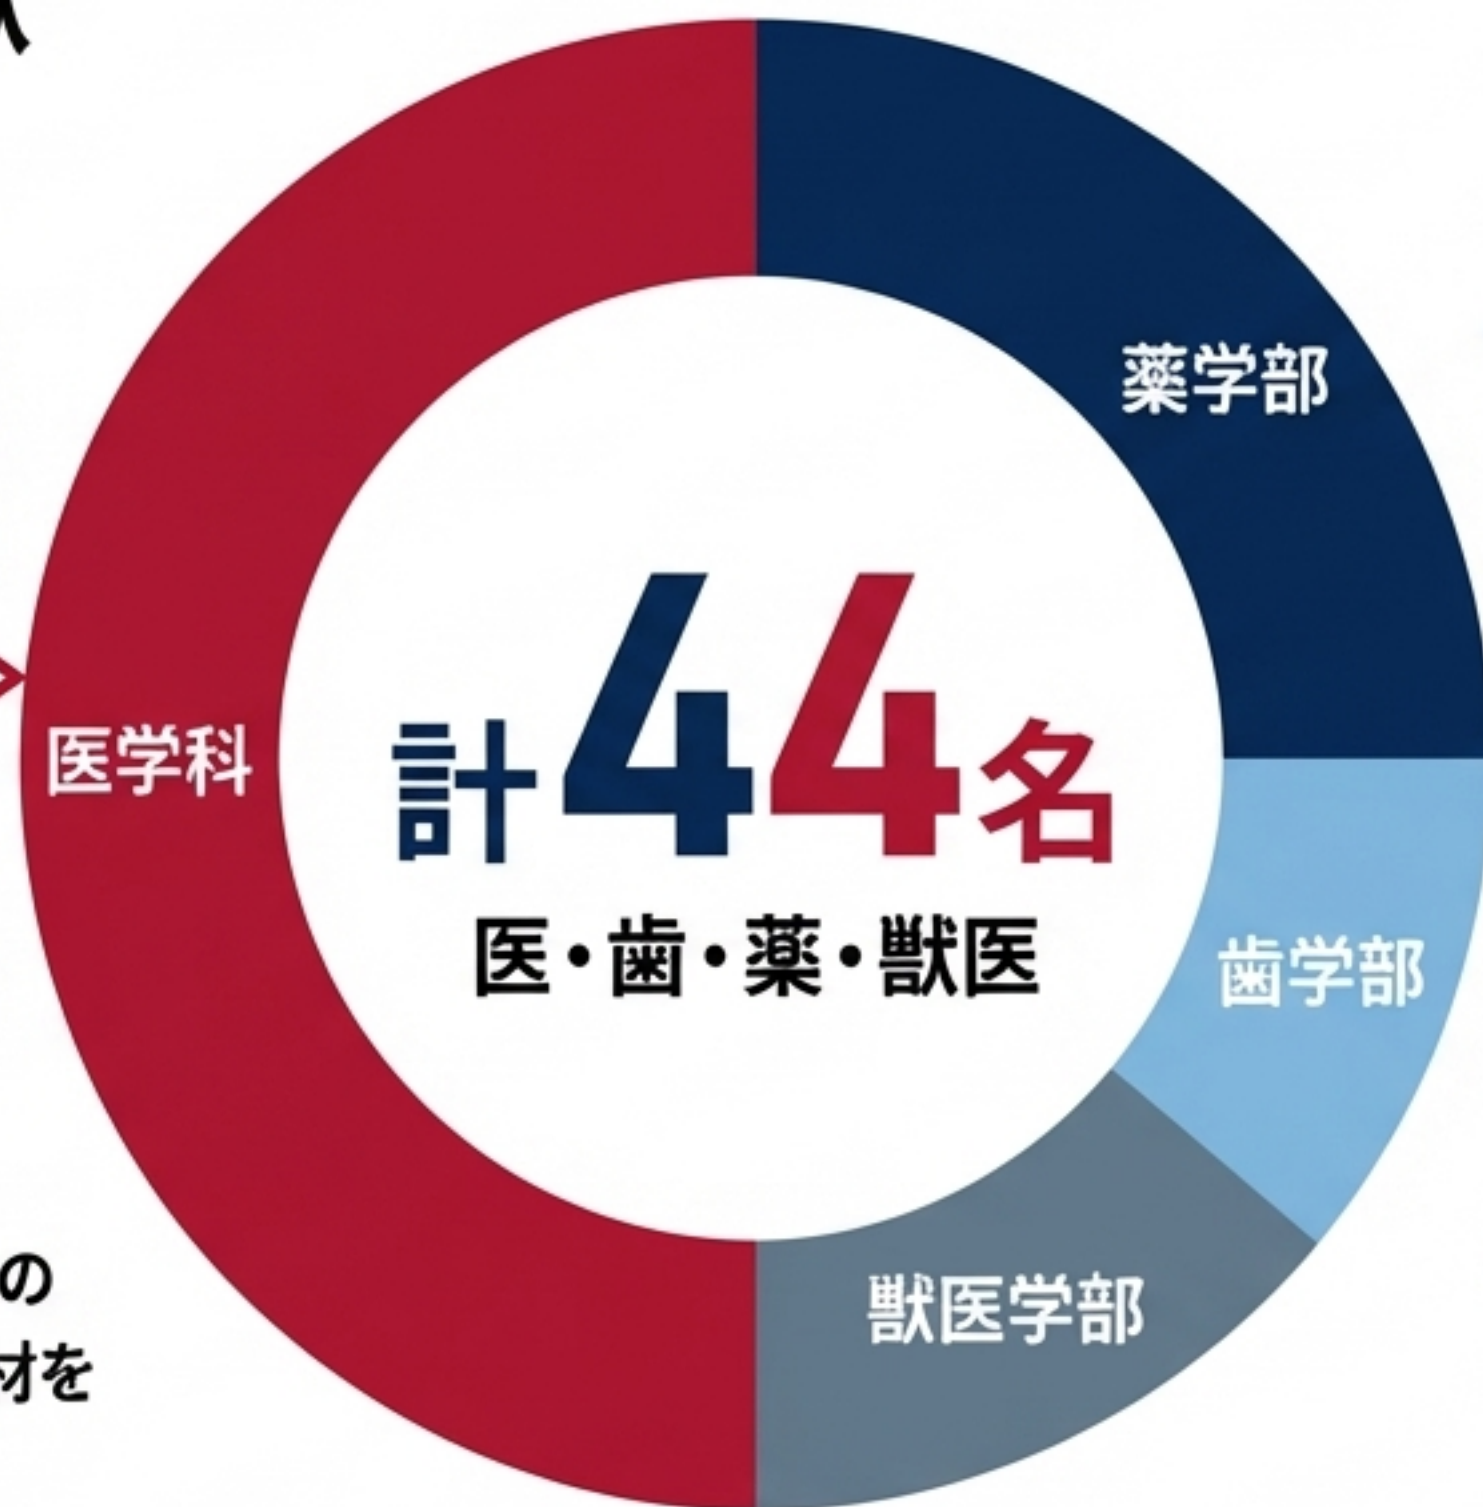

医療系学部への圧倒的実績と 地域医療への貢献

琉球大学
医学部医学科 14名
地元沖縄の地域医療を担う中核人材を圧倒的な規模で育成

難関とされる医学部医学科へ多数の合格者を輩出。地域医療を担う人材を圧倒的な規模で育成しています。

国公立・難関医学科
信州大(医) 1名
名古屋大(医) 1名
自治医科大 3名
防衛医科大 2名

薬学・獣医学分野
東京理科大(薬) 1名
北海道大(獣医) 1名