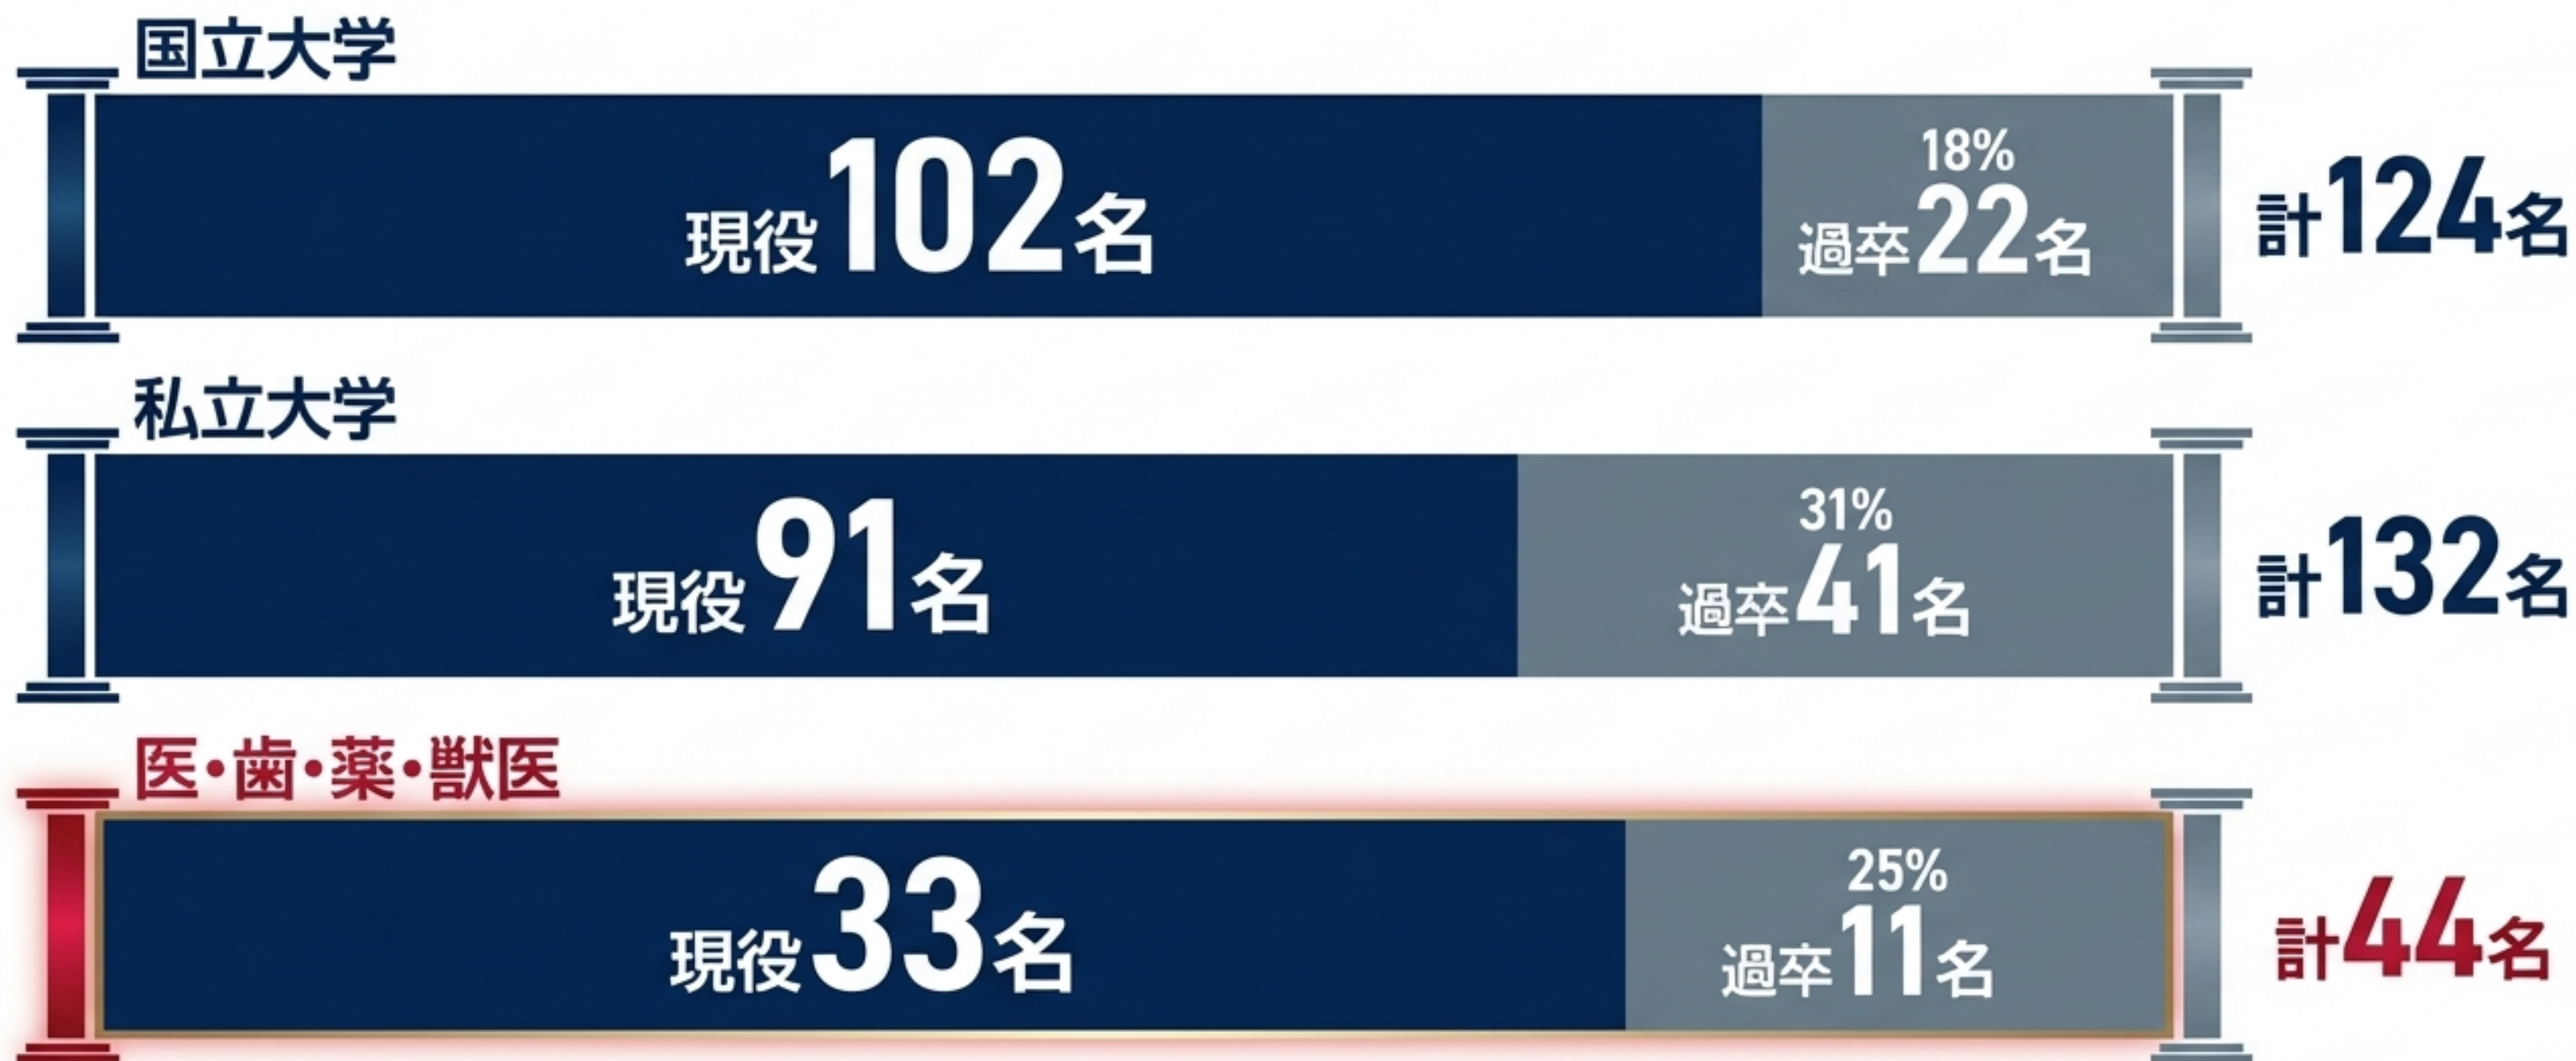

現役合格への圧倒的な強さ

【国立大学合格者の8割以上が現役合格】

本校のカリキュラムが、最短距離で志望校合格への学力を育成していることを証明しています。